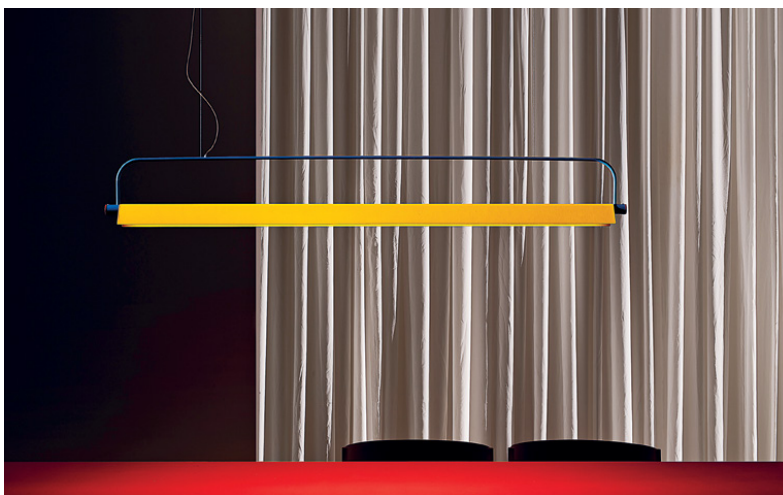

elements *Interior Revolution*

La proprietà intellettuale è riconducibile alla fonte specificata in testa alla pagina. Il ritaglio stampa è da intendersi per uso privato

Foto ©Miro Zagnoli

IGUZZINI

POLSINO. Il progetto di Gio Ponti del 1968 ora rieditato da iGuzzini incarna alcune istanze, ancora oggi attualissime, degli anni in cui fu ideato, come la portatilità degli oggetti, la leggerezza e l'adattabilità a più ambienti. La lampada da tavolo è costituita da due gusci termoformati identici di pmma, riciclato e riciclabile, montati sfalsati sullo stesso asse, grazie a giunti in alluminio che sembrano i gemelli di un polsino. La maniglia è in alluminio lucidato.
www.iguzzini.com

OCCHIO

GIOIA EQUILIBRIO. La luce della nuova lampada da tavolo si accende, si regola e si direziona dal basso verso l'altro direttamente sulla testa della lampada con un semplice movimento della mano. Per creare diversi scenari luminosi, la luce può essere indirizzata su un'area specifica e modificata nell'intensità e nel colore, da una temperatura calda, simile a quella delle lampade a incandescenza, a una più fredda, ideale durante il lavoro.
www.occhio.com

Foto ©Mierswa & Kluska

CIMENTO

BOVOLO. La torre di luce di BBA Studio di Barbara Ballabio e Andrea Burgio si compone di cinque elementi circolari di diverse altezze, dalla pelle opaca e dal cuore opalescente. La lampada dimostra la capacità di piegarsi in una forma curva del composto che impiega per oltre il 90% aggregati minerali mescolati a un legante cementizio. Grazie a un ordine di chiusure, la rotazione attiva un sistema meccanico di dimmerazione della fonte luminosa.
www.cimentocollection.com