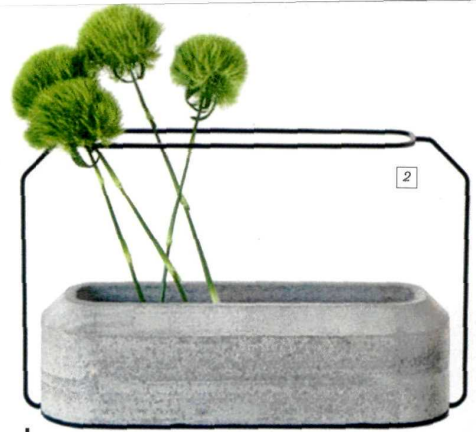

materiali

Morbido cemento

1. La lampada Borne Béton disegnata da Le Corbusier nel 1952 è rieditata da Nemo in cemento grezzo con alimentazione a LED integrata. L30xP22xH31 cm. **€816. Béton Petite.** Su www.madeindesign.it **2.** Il vaso Weight è il perfetto connubio tra stabilità e leggerezza. La base in calcestruzzo è arricchita da una sottile struttura in acciaio che regge i fiori. L37xP12xH22 cm. **€199. Spéciment Editions.** specimen-editions.fr **3.** Design minimal per l'orologio da tavolo Tom. Ø9,5xP5,2 cm. **€13,75. Karlsson** su www.westwingnow.it **4.** Si ispira agli antichi ponti romani lo sgabello Roman da usare anche impilato come libreria. L32xP24xH40 cm. **€137,50. Serax.** www.serax.com **5.** Giudecca è un tavolo in **Cimento®** dal piano sottile che mette in risalto la base scultorea di quattro elementi pieni e bombati. L140xP140xH72 cm. **€4.819. Cimento®.** www.cimentocollection.com **6.** Fermalibri Peso in cemento dalla classica forma dei pesi usati per le bilance di una volta. Small Ø7xH13 cm. Da **€34,16. Forma&Cemento.** formacemento.com **7.** Mela Origami, fermacarte o scultura da libreria. Ø11xH10 cm. **€7,10. Present Time.** www.presenttime.com