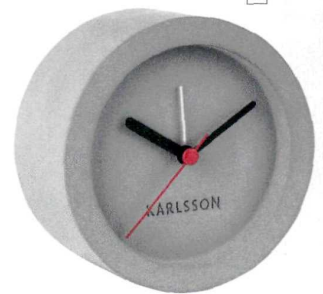

materiali

Morbido cemento

1. La lampada Borne Béton disegnata da Le Corbusier nel 1952 è rieditata da Nemo in cemento grezzo con alimentazione a LED integrata. L30xP22xH31 cm. **€816. Béton Petite.** Su www.madeindesign.it **2.** Il vaso Weight è il perfetto connubio tra stabilità e leggerezza. La base in calcestruzzo è arricchita da una sottile struttura in acciaio che regge i fiori. L37xP12xH22 cm. **€199. Spéciment Editions.** specimen-editions.fr **3.** Design minimal per l'orologio da tavolo Tom. Ø9,5xP5,2 cm. **€13,75. Karlsson** su www.westwingnow.it **4.** Si ispira agli antichi ponti romani lo sgabello Roman da usare anche impilato come libreria. L32xP24xH40 cm. **€137,50. Serax.** www.serax.com **5.** Giudecca è un tavolo in **Cimento®** dal piano sottile che mette in risalto la base scultorea di quattro elementi pieni e bombati. L140xP140xH72 cm. **€4.819. Cimento®.** www.cimentocollection.com **6.** Fermalibri Peso in cemento dalla classica forma dei pesi usati per le bilance di una volta. Small Ø7xH13 cm. Da **€34,16. Forma&Cemento.** formacemento.com **7.** Mela Origami, fermacarte o scultura da libreria. Ø11xH10 cm. **€7,10. Present Time.** www.presenttime.com